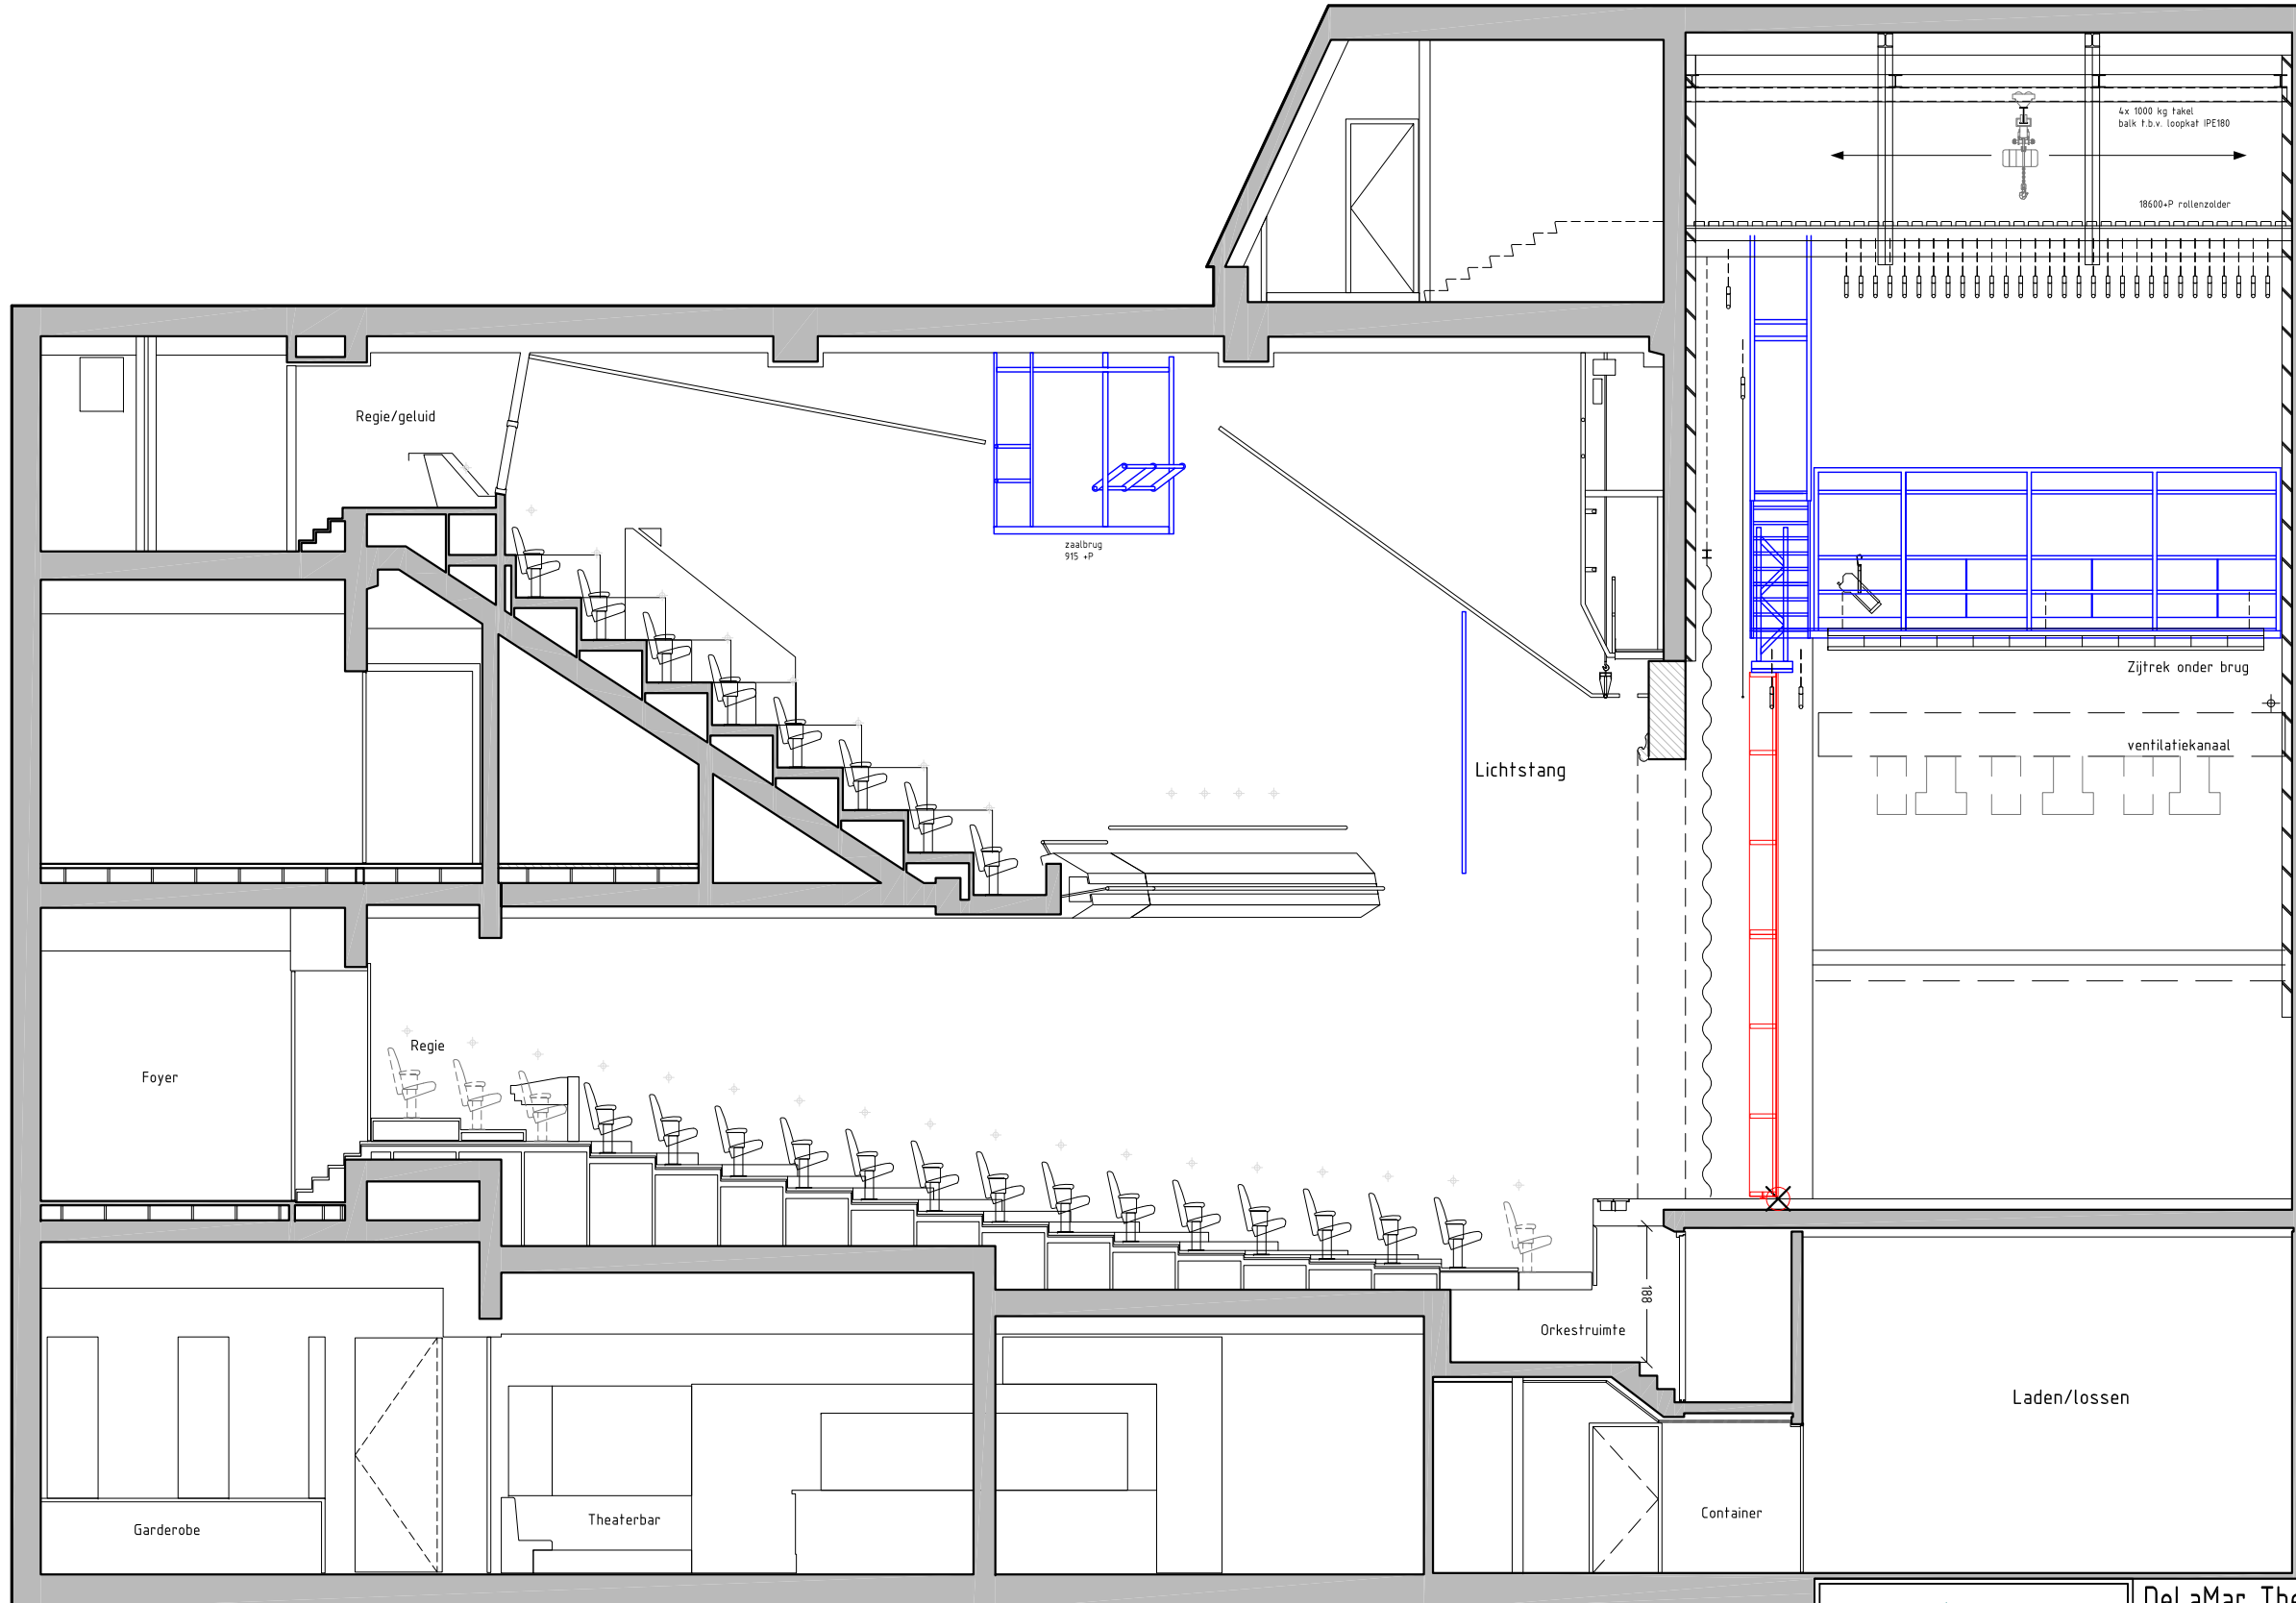

1	2	3	4	5	6	7	8	9	10	11	12	13	14	15	16	17	18	19	20	21	22	23	24	25	26	27	28	29	30	31	32	33	34	35	36	37	38	39	40	41	42	43	44	45	46	47	48	49	50	51	52	53	54	55	56	57	58	59	60	61	62	63	64	65	66	67	68	69	70	71	72	73	74	75	76	77	78	79	80	81	82	83	84	85	86	87	88	89	90	91	92	93	94	95	96	97	98	99	100
---	---	---	---	---	---	---	---	---	----	----	----	----	----	----	----	----	----	----	----	----	----	----	----	----	----	----	----	----	----	----	----	----	----	----	----	----	----	----	----	----	----	----	----	----	----	----	----	----	----	----	----	----	----	----	----	----	----	----	----	----	----	----	----	----	----	----	----	----	----	----	----	----	----	----	----	----	----	----	----	----	----	----	----	----	----	----	----	----	----	----	----	----	----	----	----	----	----	----	-----

DeLaMar Theaters, Amsterdam		
langsdoorsnede ZAAL 2		
Mary Dresselhuyszaal		
Schaal: 1: 100	Formaat: A3	Eenheid: cm
Datum: 10-11-2010	Get.: Bert Middelweerd	Fase: C
KORTE LEIDSEWARSSTRAAT 12 1017 RC AMSTERDAM T 020-6266411 F 020-6266417		Tekeningnr. / Bestandsnaam: AMS41bLD