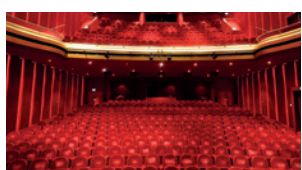

DE LAMAR THEATER

BIJZONDER DECOR VOOR UW EVENEMENT

Het DeLaMar Theater, in hartje Amsterdam, is een bijzondere en gewilde locatie voor alle mogelijke zakelijke arrangementen. De twee prachtige theaterzalen en de diverse sfeervolle foyers van het DeLaMar Theater zijn uitermate geschikt voor elk zakelijke event! Een groot symposium of congres vanaf 200 personen, een (besloten) vergadering, een productlancering, borrel, receptie of een compleet verzorgd gala: voor elke gebeurtenis biedt dit bijzondere gebouw en theater samen met de optimale gastvrijheid en flexibiliteit van ons ervaren serviceteam, een unieke belevenis en onvergetelijke ervaring. Ook is het mogelijk om met uw gezelschap een feestelijk theaterarrangement te boeken voor een onvergetelijke avond.

Facts

- Complete arrangementen, onder andere inclusief techniek en catering. Geen kosten achteraf!
- Voor gezelschappen van 10 tot 1550 personen
- Gratis wifi in gehele theater
- Hoogwaardige services en bijzondere gastvrijheid
- Professionele catering volledig afgestemd op uw wensen voor uw gasten en uw crew
- Gelegen in hartje Amsterdam en tevens goed bereikbaar met auto en openbaar vervoer
- Voldoende parkeerfaciliteiten met 33% korting op uw parkeerkosten, op loopafstand van het theater

Mary Dresselhuys zaal
1^e + 2^e verdieping