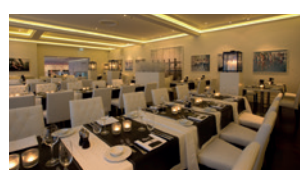

VIP Salon
1^e verdieping

Dinerfoyer
2^e verdieping