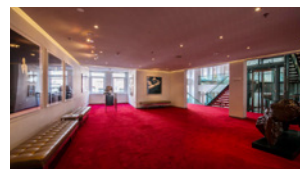

1^e verdieping
Petit Foyer